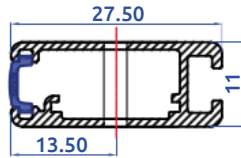

INTEGRA

ASANSÖR

LIGHT CURTAIN

Boy Fotosel

WECO FED 174 light curtains / Boy fotosel

Part Number	Description
Parça Numarası	Açıklama
WECO FED 174	WECO FED 174 light curtain pair, cables, mounting hardware and power supply WECO FED 174 boyfotosel, montaj ekipmanı ve güç ünitesi

- 11 mm profil
- 34 diod = 174 ışın
- Güçlendirilmiş profil
- Hareketli veya sabit montaj
- Güçlendirilmiş paketlenme
- Standby modu ile enerji tüketimi düşürülerek daha uzun ömrü sağlar

✓ EN 81-70 ✓ EN 81-20

Infra-red ışın	174
Diod	36
Etkili mesafe	0-4000 mm
Çalışma oranı	-20° - 65°, 100,000 LUX, IP54
Tolerans	Dikey: ±20 mm (10°), Yatay: ±3 mm (7°)
Ölçüler	2000 mm (H) x 27 mm (W) x 11 mm (D)
Çalışma yüksekliği	20 mm - 1665 mm
Tepki süresi	100 ms
Enerji tüketimi	3w
Sinyal tipi	Röle kontak (1 NO & 1 NC)
Alıcıdaki kırmızı led	Işın kesildi veya sistem hatası
	⚙️ Auto standby
	● Normal
Auto standby	● 15 sn sonra kapı komple kapanır
Güç kaynağı	10 - 30 VDC
	100 VDC